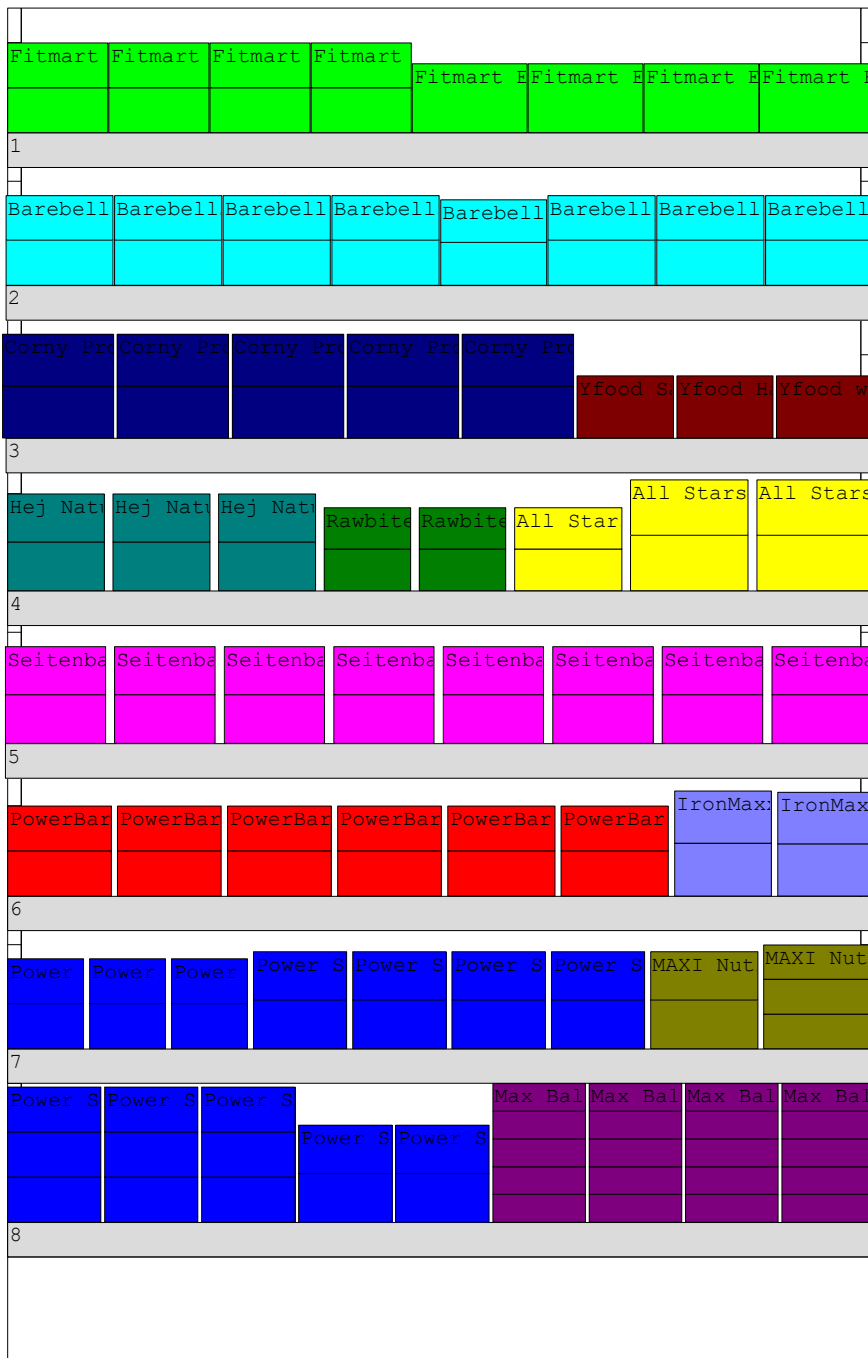

# Platzierungsempfehlung

Proteinriegel 1,25m mit 8 Regalböden

Gruppenanalyse	
Gruppenfeld: Hersteller	
Active Nutrition International GmbH	Red
ALL STARS Fitness Products GmbH	Yellow
Barebells Functional Foods Deutschland GmbH	Cyan
Eigenmarke Edeka	Green
Fitmart	Light Green
Goodlife Company GmbH	Teal
HNC Healthy Nutrition Company GmbH	Olive
IronMaxx	Blue
RAWBITE ApS	Dark Green
Schwartau	Dark Blue
Seitenbacher	Magenta
WELL PLUS TRADE GmbH	Blue
Yfood	Dark Red

# Platzierungsempfehlung

Proteinriegel 1,25m mit 8 Regalböden